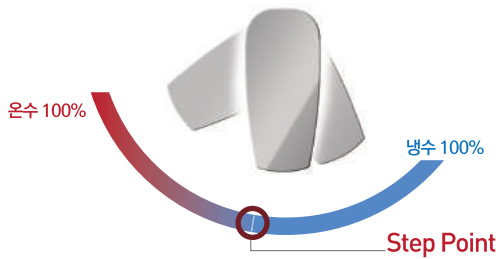

[온수절약형 카트리지]

HOT WATER SAVING ECO-STEP BASIN MIXER

온수절약형 ECO STEP 카트리지

기존 카트리지는 레버를 중앙에 두면 5:5로 냉수와 온수가 혼합되어 토수되는 방식이었으나, 온수절약형 카트리지는 레버 중앙까지 100%의 냉수가 토수되며, 온수방향 60도에 이르러야 100% 온수 토수가 이뤄지므로 온수절약에 효과적입니다. 또한 온수의 사용 시점을 알려주는 Step point(레버에 힘을 가해야 넘어가는 지점)를 추가해 불필요한 온수 사용을 줄일 수 있습니다.