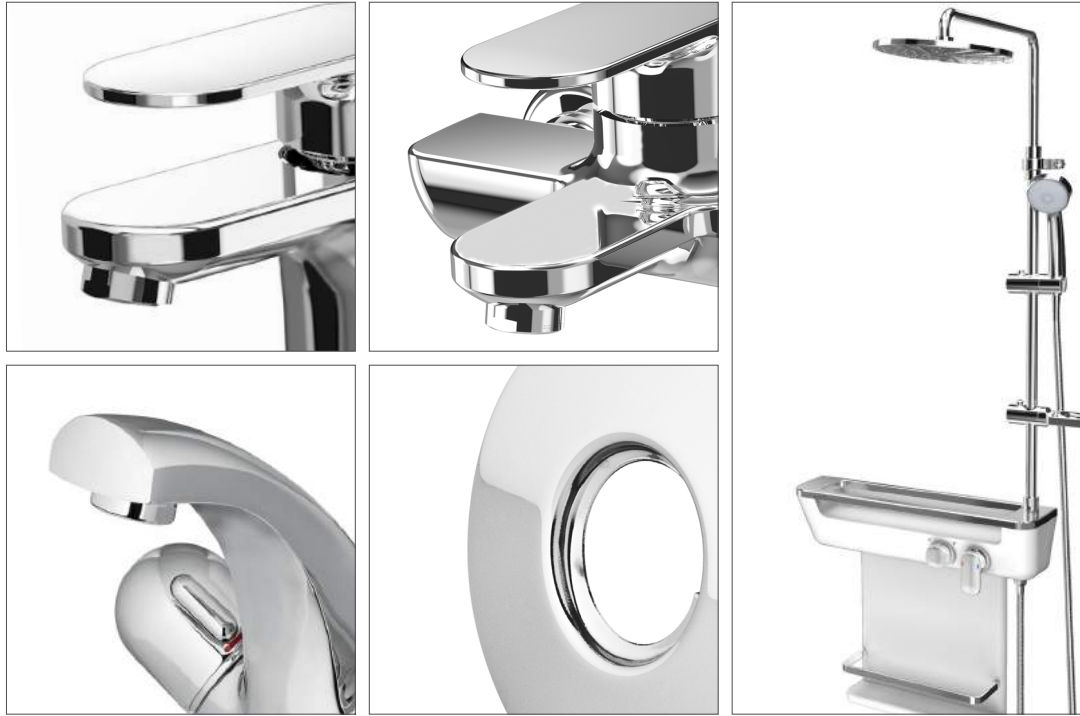

당신의 손이 닿는 모든 곳은
항상 아름다워야 합니다.

가장 맑고 투명한 물의 가치를
더욱 빛내줄 현명한 선택.

생활의 수준을 높이고
세련된 삶을 완성하는
워터웍스 유진의 아름다운 기술.

매 순간 당신의 손길과 함께하는
그 곳이 바로
워터웍스 유진의 무대입니다.

PRODUCT COLLECTIONS

yujin21.com

BROCHURE CONTENTS

NEW PRODUCTS