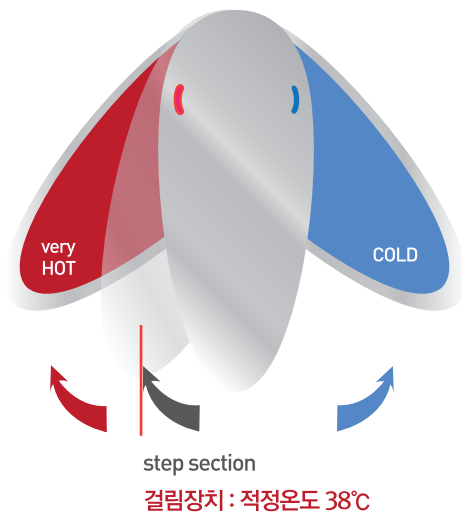

20503

*Waterworks Yujin,
Customized style to start off your morning
A small change that can bring great happiness*

국내 최초 특허 획득 “친환경 절수 수도꼭지 에코시스템”

ECO-STEP BASIN MIXER

| 친환경 절수 수도꼭지 |

40여 년간 수전금구 생산의 외길을 걸어온 워터웍스 유진이 1, 2 단계에 걸친 절수 및 온도 조절 기능을 가진 친환경 수도꼭지로 국내 최초 특허획득에 성공했습니다. 특히로 검증된 카트리지는 50%의 물 조절기능뿐 아니라, 고온 화상에 대한 위험도 사전에 차단할 수 있어 환경과 안전을 모두 지켜드립니다.